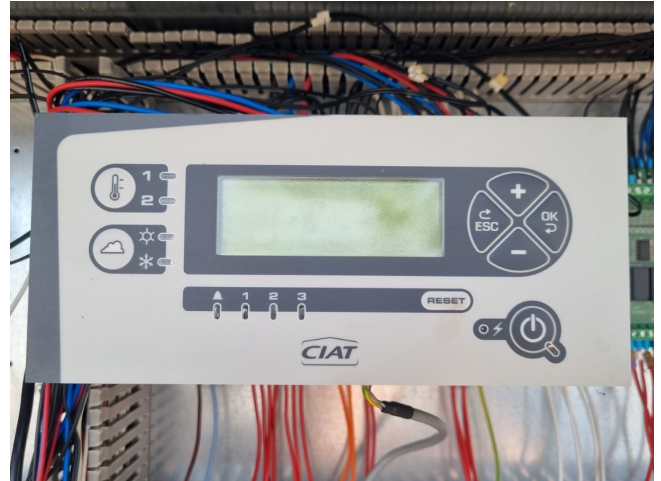

CIAT Connect2 control module

Specifications

Merk	CIAT
Type	Connect2 control module
Spec.	Display and board
Remarks	220x100x200 mm (LxWxH)
Stock	1

Description

Used CIAT Connect2 control module

Gebruikte CIAT Connect2-regelmodule met basisprintplaat. Gedemonteerd van een CIAT LD 700V EVO-koelmachine.